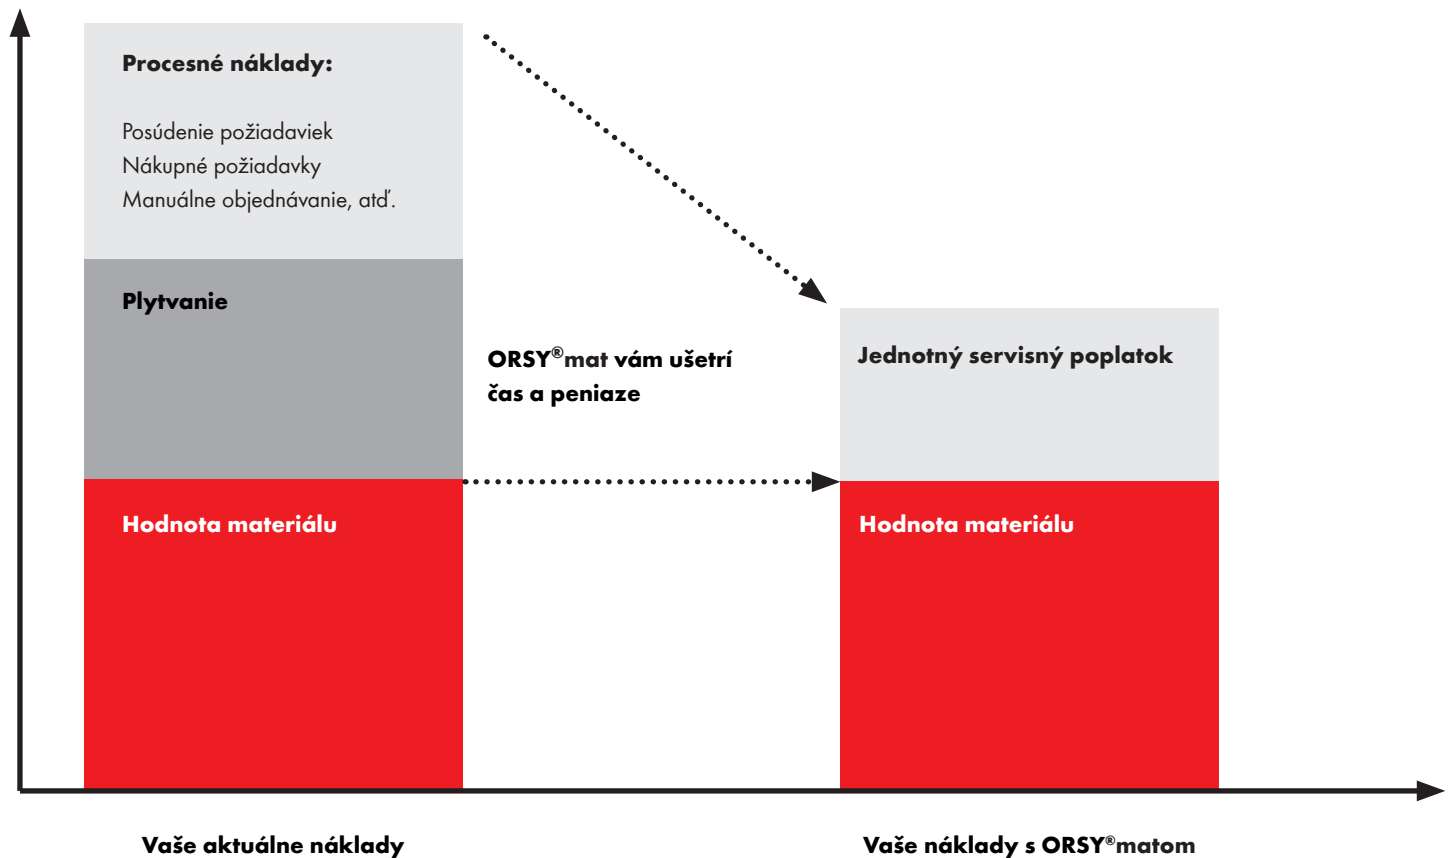

Radi vám poradíme a podporíme vás.

Rainer Bürkert

Member of the Executive Board of the Würth Group
Managing Director of Würth Industrie Service

ČO JE ORSY[®]mat A PREČO HO POUŽÍVAŤ?

ORSY[®] je regálový systém, ktorý poskytuje optimálne obstaranie a uskladnenie materiálov. Naše automatizované ORSY[®]mat výdajné automaty sú k dispozícii v rôznych modeloch. Inteligentný systém automatického riadenia materiálov zníži náklady na obstarávanie a skladovanie, zvýši dostupnosť tovaru a redukuje plytvanie spotrebným materiálom. Pozrite si výhody, ktoré vám prináša:

VÝHODY

- 24-hodinová dostupnosť skladových zásob
- Komplexný prehľad nákladov na obstaranie materiálov
- Maximálna transparentnosť procesu
- Obmedzený prístup k hodnotným položkám
- Modulárny dizajn
- Automatické objednávanie
- Redukcia plytvania
- Materiál dostupný priamo vo výrobe