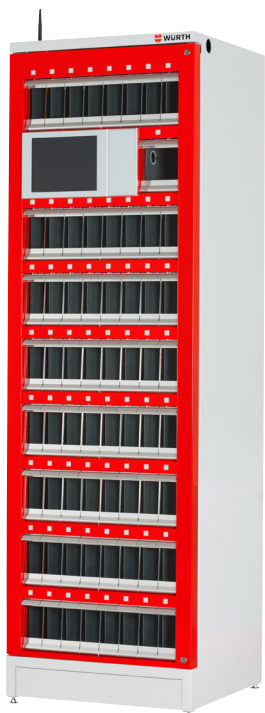

ORSY®mat FP – ZÁSUVKOVÝ VÝDAJNÝ SYSTÉM

ORSY®mat FP vám umožňuje skladovať a objednávať širokú škálu vysokokvalitných produktov a spotrebného materiálu podľa potreby.

Spolupracujeme s vami, aby sme vám navrhli individualizovaný, modulárny výdajný automat, určený pre vaše pracovné prostredie. Vy špecifikujete rozsah materiálov, ktoré chcete mať umiestnené v systéme a o ostatné sa postaráme my.

Môžete si vybrať z desiatich variantov ORSY®mat FP s alebo bez riadiaceho systému až so 72 zásuvkami pre vaše špecifické požiadavky.

ORSY®mat FP – vonkajšie rozmery: 60 x 200 x 56 cm (Š x V x H)													
S riadiacim systémom	1. M65	2. M33	3. M27										
Počet zásuviek	65	33	8	12	4	2							
Vnútorne rozmery zásuviek	6x13	12x13	6x13	12x13	24x13	24x32							
Bez riadiaceho systému													
Počet zásuviek	72	36	16	12	4	2	18	8	2	9	4	1	
Vnútorne rozmery zásuviek	6x13	12x13	6x13	12x13	24x13	24x32	24x13	24x32	24x13	48x13	48x32	48x13	

1.

ORSY®mat FP M65