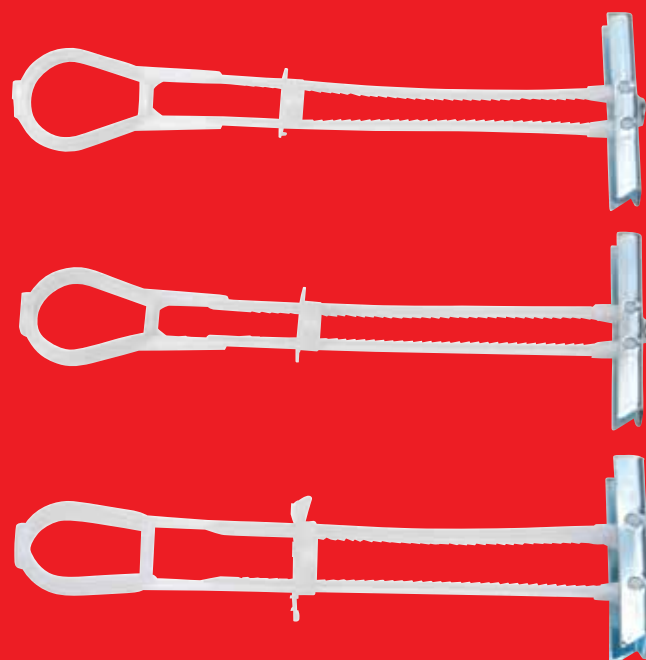

Kotva do dutín

Obj. č. 0904 720 5

Obj. č. 0904 720 6

Obj. č. 0904 720 8