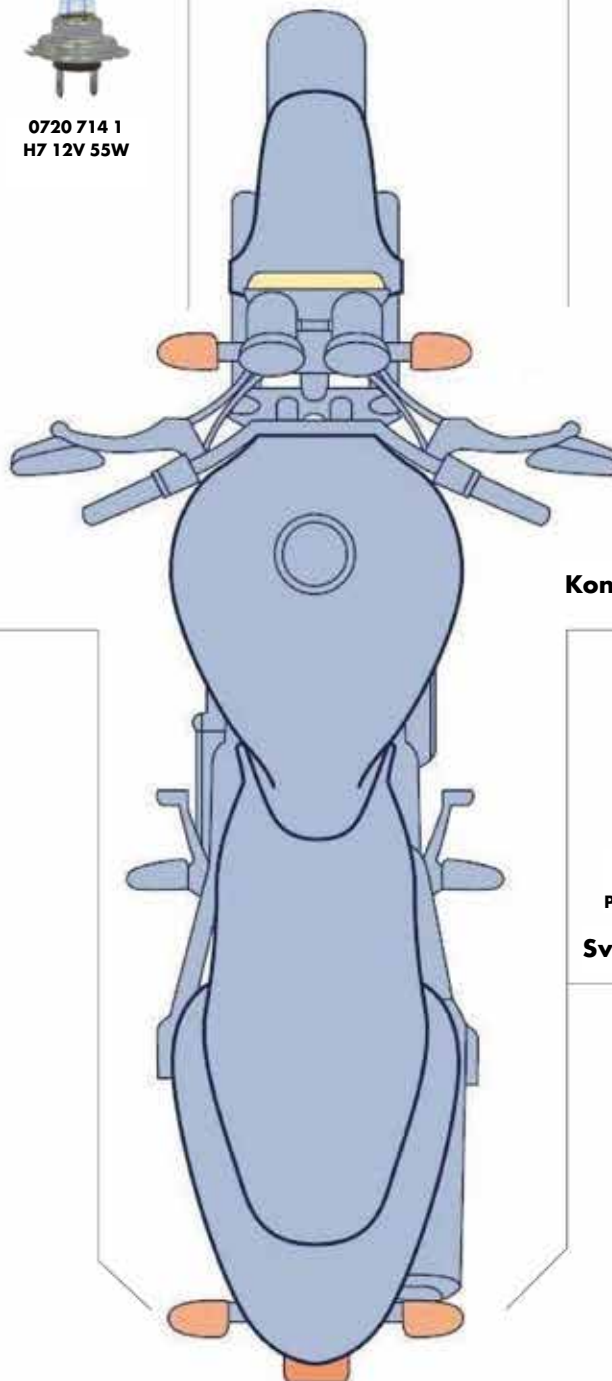

Hlavné svetlá

Predné smerové svetlá

Zadné smerové svetlá

Koncové/brzdové svetlá

Svetlá na osvetlenie ŠPZ