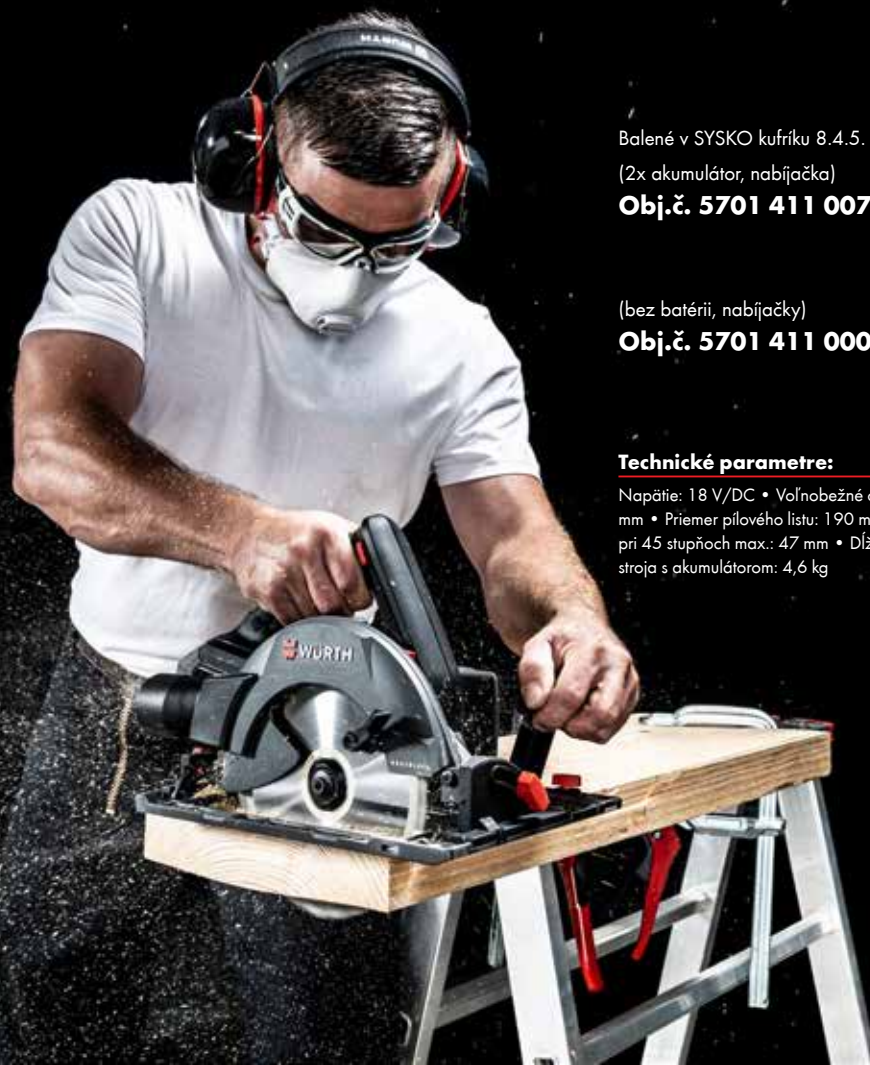

Balené v SYSCO kufríku 8.4.5.

(2x akumulátor, nabíjačka)

Obj.č. 5701 411 007

(bez batérii, nabíjačky)

Obj.č. 5701 411 000

Technické parametre:

Napätie: 18 V/DC • Voľnobežné otáčky max.: 4400 ot/min • Vhodné pre priemer otvoru: 30 mm • Priemer pilového listu: 190 mm • Hĺbka rezu pri 90 stupňoch max.: 68 mm • Hĺbka rezu pri 45 stupňoch max.: 47 mm • Dĺžka x šírka základnej dosky: 300 x 185 mm • Hmotnosť stroja s akumulátorom: 4,6 kg