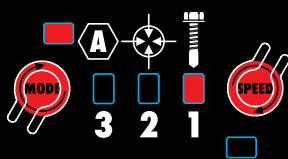

Obj.č. 5701 415 000

**MAX. MOMENT
295 NM ŠPIČKA
VO SVOJEJ TRIEDE!**

Režim: SAMOREZNÁ SKRUTKA

Skrútkovanie začína vysokými otáčkami, počas skrútkovania sa otáčky spomalia.

Režim: ASISTENCIA

Skrútkovanie začína nízkymi otáčkami, ktoré sa počas skrútkovania zvyšujú. V opačnom smere dochádza ku kontrolovaným otáčkam, čo slúži na odstránenie skrutiek s poškodenou hlavou.