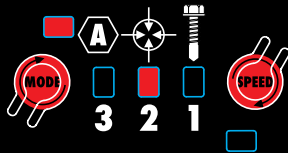

Obj.č. 5701 415 000

**MAX. MOMENT
295 NM ŠPIČKA
VO SVOJEJ TRIEDE!**

Režim: SAMOREZNÁ SKRUTKA

Skrútkovanie začína vysokými otáčkami, počas skrútkovania sa otáčky spomalia.

Režim: ASISTENCIA

Skrútkovanie začína nízkymi otáčkami, ktoré sa počas skrútkovania zvyšujú. V opačnom smere dochádza ku kontrolovaným otáčkam, čo slúži na odstránenie skrutiek s poškodenou hlavou.