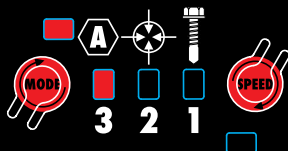

Obj.č. 5701 415 000

**MAX. MOMENT
295 NM ŠPIČKA
VO SVOJEJ TRIEDE!**

Režim: SAMOREZNÁ SKRUTKA

Skrútkovanie začína vysokými otáčkami, počas skrútkovania sa otáčky spomalia.

Režim: ASISTENCIA

Skrútkovanie začína nízkymi otáčkami, ktoré sa počas skrútkovania zvyšujú. V opačnom smere dochádza ku kontrolovaným otáčkam, čo slúži na odstránenie skrutiek s poškodenou hlavou.