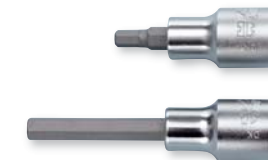

1/2" skrutkovacie nástavce s vonkajším 6-hranom
Obj.č. 0715 137 ...