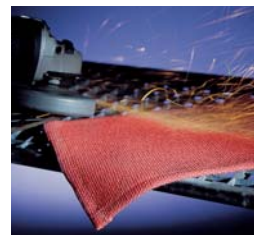

**Ochranná deka**
**HTD 900**
**Obj.č. 0984 350 3** (1,5 x 1 m)

**Brúsny kotúč Zebra**
**LONGLIFE na oceľ**
**Obj.č. 0670 161 257** (125 x 7 mm)

**Rezný kotúč Zebra SPEED**
**Obj.č. 0664 101 250** (125 x 1 mm)