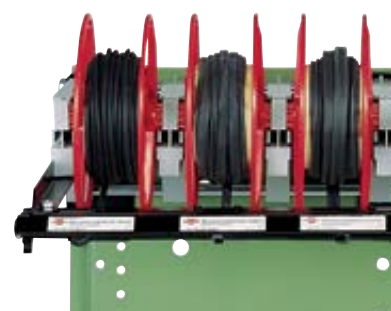

ELEKTRO

Inštalačný materiál • Skúšačky a testery • Nástroje • Lampy

Obj. č. 0714 01 582

Obj. č. 0714 108 10

Obj. č. 0556 111 ...

Obj. č. 0715 53 165

Obj. č. 0771 80

Obj. č. 0714 107 107