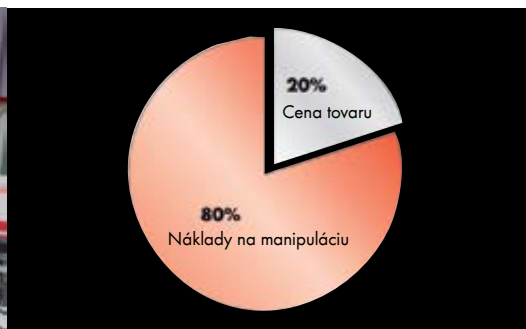

Würth online shop

Pohodne z domu či kancelárie
www.wurth.sk