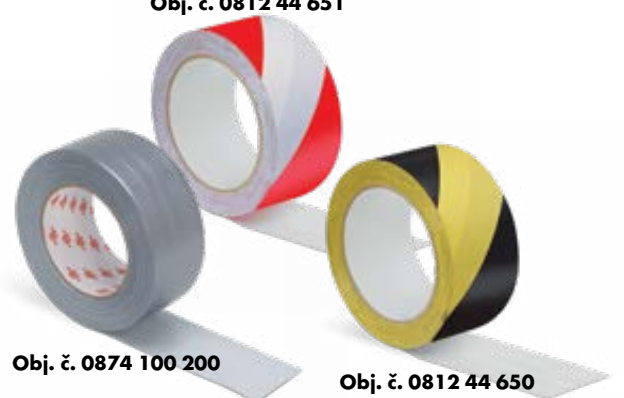

Obj. č. 0893 09 / Sekundové lepidlo

Obj. č. 0893 243 050 / Poistenie skrutiek

Obj. č. 0892 100 111 / Glej

Obj. č. 0812 44 650

Obj. č. 0874 100 200