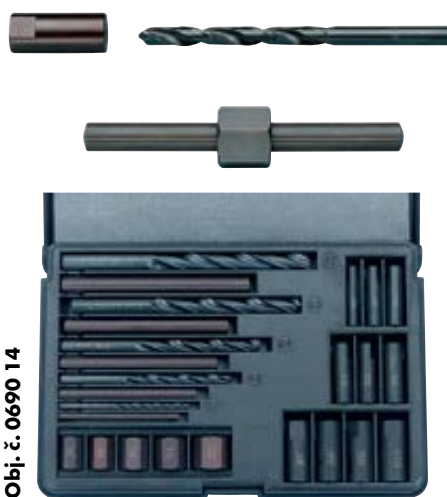

Obj. č. 0690 14

Obj. č. 5964 096 171