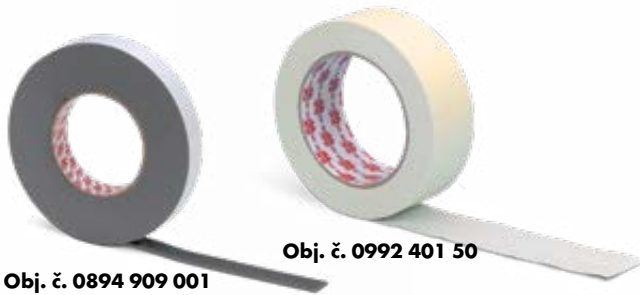

SPOJOVACÍ MATERIÁL

DIN/ISO - normované diely

100% SYSTÉM
0% STRESU

KOTVIACA TECHNIKA

Upevňovacie prvky pre malé i veľké zaťaženie

100% PEVNOŠŤ
0% KOMPLIKÁCIÍ

LEPENIE A TESNENIE

Lepidlá • Lepiace a tesniace pásky • Silikóny • Akryly