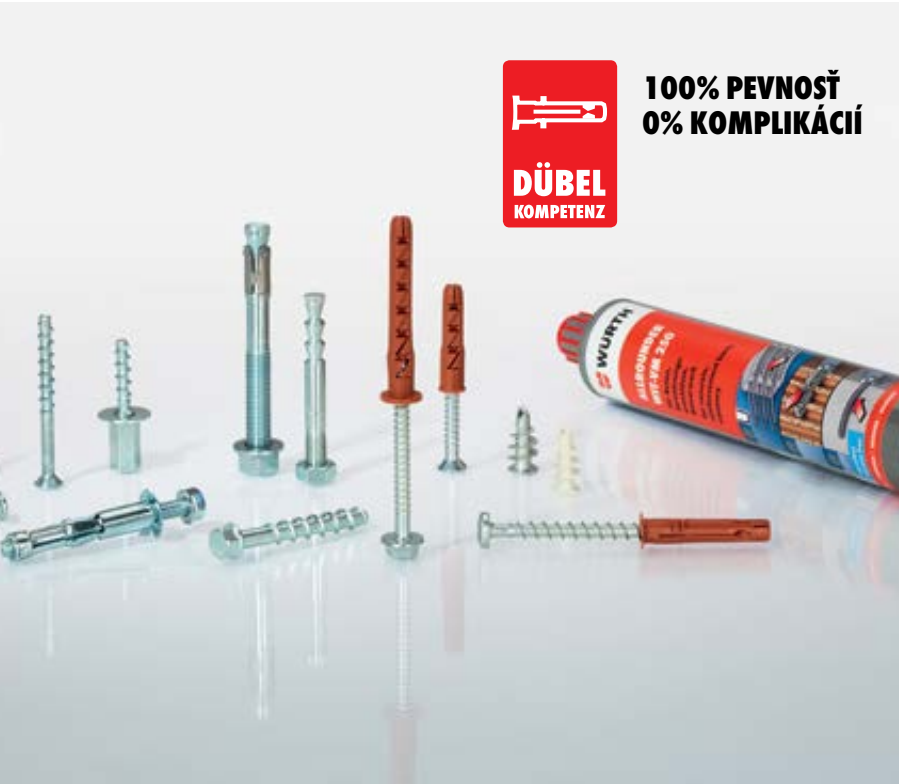

SPOJOVACÍ MATERIÁL

DIN/ISO - normované diely

100% SYSTÉM
0% STRESU

KOTVIACA TECHNIKA

Upevňovacie prvky pre malé i veľké zaťaženie

100% PEVNOŠŤ
0% KOMPLIKÁCIÍ

LEPENIE A TESNENIE

Lepidlá • Lepiace a tesniace pásky • Silikóny • Akryly