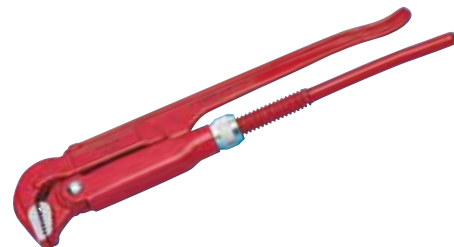

90° rohový hasák
Obj.č. 0714 06 50