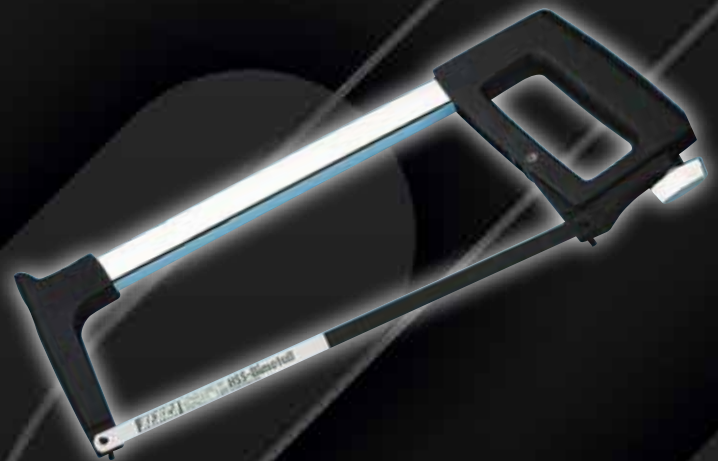

Kovová rámová píla s kovovou rukoväťou

Dĺžka listu: 300 mm

Obj.č. 0714 64 01

10⁰⁰ /ks