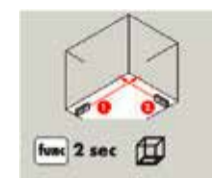

Teleskopické páčidlo so zobákovou hlavou, na vozidlá

Flexibilne nastaviteľné páčidlo vyrobené z pevného kovu pre maximálny prenos sily v stiesnených priestoroch v automobilovom odvetví.

- Hlavu páčidla možno otočiť až o 180° a je bezpečne zaistené pomocou tlakového mechanizmu pri hlave.
- Dĺžku páky možno pomocou tlačidla nastaviť v krokoch po 10 mm.
- Špicaté čeľuste umožňujú optimálne používanie aj s malými pracovnými medzerami.

Hmotnosť: 1370 g
Dĺžka: 600 až 915 mm
Obj.č. 1952 001 401

119⁰⁰ /ks

Hmotnosť: 3280 g
Dĺžka: 865 až 1350 mm
Obj.č. 1952 001 402

199⁰⁰ /ks

Laserový diaľkomer WDM 2-18

Praktický laserový diaľkomer na meranie dĺžok a kalkuláciu povrchov. Jednoduchá a rýchla práca. Mimoriadne ľahké a praktické zariadenie. Extrémne robustný. Veľké mäkké prvky. Presné meranie vzdialeností iba s jednou osobou. Merací rozsah 0,20 – 50 m. Vynikajúca čitateľnosť. Osvetlený 3-riadkový displej. Funkcie: plocha, objem, nepretržité meranie, sčítanie a odčítanie.

Obsah dodávky

Laserový diaľkomer WDM2-18, 2 x 1,5 V AAA batérie, ochranné textilné vrecko, návod na použitie na CD, príručka rýchleho spustenia, návod s bezpečnostnými pokynmi.

Obj.č. 5709 300 522

114⁹⁹ /ks