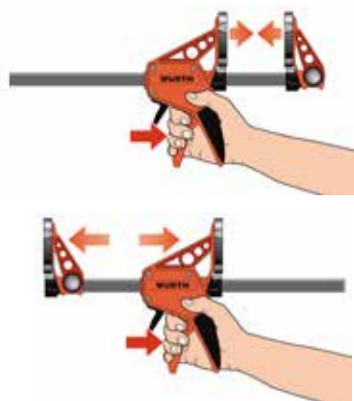

Jednoručná silová zvierka

Zovretie, otvorenie a roztiahnutie pomocou jednej ruky.

- Sila zovretia 150 kg
- Hlboké čel'uste s krížovou drážkou
- Dvojzložková rukoväť lisovaná rozstrekovaním

Rozsah upnutia 150 mm
Obj.č. 0714 662 150

Rozsah upnutia 300 mm
Obj.č. 0714 662 300

Rozsah upnutia 450 mm
Obj.č. 0714 662 450

Rozsah upnutia 700 mm
Obj.č. 0714 662 700

29⁰⁰ /ks

31⁰⁰ /ks

35⁰⁰ /ks

39⁰⁰ /ks

Mini digitálny multimeter

Merací prístroj pre meranie jednosmerných i striedavých napätí, testovanie odporu, skúšanie priechodnosti, skúšanie diód a pre bezdotykové skúšanie napätia.

Meracie rozsahy: odpor: 0 - 20 MΩ, napätie /AC: 0 - 600 V, napätie /DC: 0 - 600 V. LCD displej s digitálnymi číslicami 2 000.

Kategória prepätia: CAT III 1000 V.

Obj.č. 0715 53 370

39⁰⁰ /ks

Rezací nôž - sada s extrémne ostrými čepelami

Vysoká stabilita a presné vedenie čepele. Plastová rukoväť odolná voči nárazom a vedenie čepele z nehrdzavejúcej ocele. Extrémne ostrá čepel pre presné rezy. Bezpečné uloženie v praktickom posuvnom dávkovači.

Obsahuje: zásobník na 2 čepele, 13 ostrých čepelí

Šírka čepele: 18 mm
Obj.č. 0715 66 118

4⁹⁹ /ks

Odlamovacia čepel', mimoriadne ostrá

Mimoriadne ostrá čepel' na presné rezy, a to aj jemných pásov. Ideálna na papier, fólie a tenké materiály.

Obj.č.: 0715 66 053

0³⁷ /ks

Autožiarovka jednovláknová halogénová pre hlavné a prídavné svetlomety

H7, PX26d, 12V, 55W

Obj.č.: 0720 114 1

1⁹⁹ /ks

Profesionálna ručná vytlačacia pištoľ

S prevodom 10:1, spoľahlivá kontrola tlaku piestu. Ergonomický, moderný dizajn.

Pohodlná práca s minimálnym vynaložením sily. Na spracovanie 310 ml kartuší.

Obj.č. 0891 000 003

35⁹⁹ /ks

Čistiaca pištoľ TOP GUN