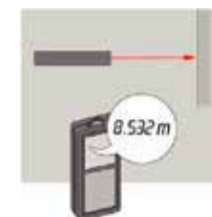

Teleskopické páčidlo so zobákovou hlavou, na vozidlá

Flexibilne nastaviteľné páčidlo vyrobené z pevného kovu pre maximálny prenos sily v stiesnených priestoroch v automobilovom odvetví.

- Hlavu páčidla možno otočiť až o 180° a je bezpečne zaistené pomocou tlakového mechanizmu pri hlave.
- Dĺžku páky možno pomocou tlačidla nastaviť v krokoch po 10 mm.
- Špicaté čeľuste umožňujú optimálne používanie aj s malými pracovnými medzerami.

Hmotnosť: 1370 g
Dĺžka: 600 až 915 mm
Obj.č. 1952 001 401

119⁰⁰ /ks

Hmotnosť: 3280 g
Dĺžka: 865 až 1350 mm
Obj.č. 1952 001 402

199⁰⁰ /ks

Laserový diaľkomer WDM 2-18

Praktický laserový diaľkomer na meranie dĺžok a kalkuláciu povrchov. Jednoduchá a rýchla práca. Mimoriadne ľahké a praktické zariadenie. Extrémne robustný. Veľké mäkké prvky. Presné meranie vzdialeností iba s jednou osobou. Merací rozsah 0,20 – 50 m. Vynikajúca čitateľnosť. Osvetlený 3-riadkový displej. Funkcie: plocha, objem, nepretržité meranie, sčítanie a odčítanie.

Obsah dodávky

Laserový diaľkomer WDM2-18, 2 x 1,5 V AAA batérie, ochranné textilné vrecko, návod na použitie na CD, príručka rýchleho spustenia, návod s bezpečnostnými pokynmi.

Obj.č. 5709 300 522

114⁹⁹ /ks