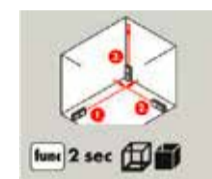

Teleskopické páčidlo so zobákovou hlavou, na vozidlá

Flexibilne nastaviteľné páčidlo vyrobené z pevného kovu pre maximálny prenos sily v stiesnených priestoroch v automobilovom odvetví.

- Hlavu páčidla možno otočiť až o 180° a je bezpečne zaistené pomocou tlakového mechanizmu pri hlave.
- Dĺžku páky možno pomocou tlačidla nastaviť v krokoch po 10 mm.
- Špicaté čeľuste umožňujú optimálne používanie aj s malými pracovnými medzerami.

Hmotnosť: 1370 g
Dĺžka: 600 až 915 mm
Obj.č. 1952 001 401

119⁰⁰ /ks

Hmotnosť: 3280 g
Dĺžka: 865 až 1350 mm
Obj.č. 1952 001 402

199⁰⁰ /ks

Laserový diaľkomer WDM 2-18

Praktický laserový diaľkomer na meranie dĺžok a kalkuláciu povrchov. Jednoduchá a rýchla práca. Mimoriadne ľahké a praktické zariadenie. Extrémne robustný. Veľké mäkké prvky. Presné meranie vzdialeností iba s jednou osobou. Merací rozsah 0,20 – 50 m. Vynikajúca čitateľnosť. Osvetlený 3-riadkový displej. Funkcie: plocha, objem, nepretržité meranie, sčítanie a odčítanie.

Obsah dodávky

Laserový diaľkomer WDM2-18, 2 x 1,5 V AAA batérie, ochranné textilné vrecko, návod na použitie na CD, príručka rýchleho spustenia, návod s bezpečnostnými pokynmi.

Obj.č. 5709 300 522

114⁹⁹ /ks