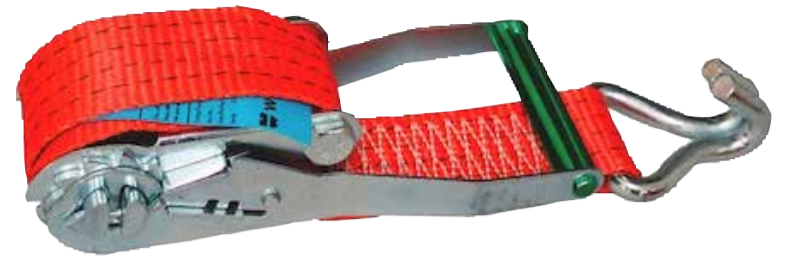

Račňový popruh

Pre bezpečné upevnenie nákladu.

Šírka (B)	50 mm
Ťahová sila LC pôsobiaca na popruh	4000 daN
Predpätie	400 daN
Sila račne (ručná)	50 daN
Materiál	PET - polyetyléntetraflát
Farba	červená
Norma	EN 12195-2
Dĺžka	9 m

Nosnosť: 4 tony
Obj.č. 0713 922 71

12⁹⁹ /ks