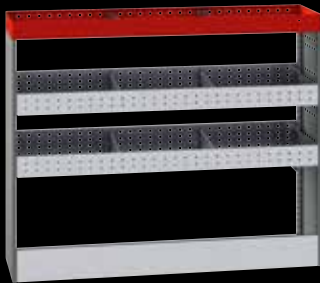

Modulový blok VMB402

Dodáva sa v zmontovanom stave, podstavec s pevnou prepážkou, 2x regálové police s prestaviteľným delením, ukončený rámovým nadstavcom, protišmykové podložky a kotviaci materiál v cene.

- šírka: 1390 mm
- výška: 1130 mm
- hĺbka: 382 mm
- váha: 20,4 kg

Obj.č. 0963 560 402