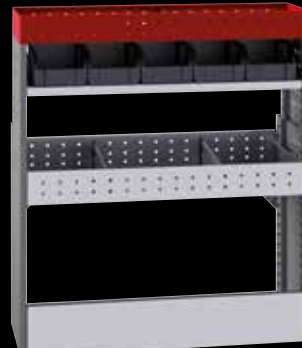

Modulový blok VMB417

Dodáva sa v zmontovanom stave, podstavec s pevnou prepážkou, 1x regálová polica s prestaviteľným delením, 1x polica s 5 úložnými boxami, ukončený rámovým nadstavcom, protišmykové podložky a kotviaci materiál v cene.

- šírka: 834 mm
- výška: 950 mm
- hĺbka: 330 mm
- váha: 14,00 kg

Obj.č. 0963 560 417