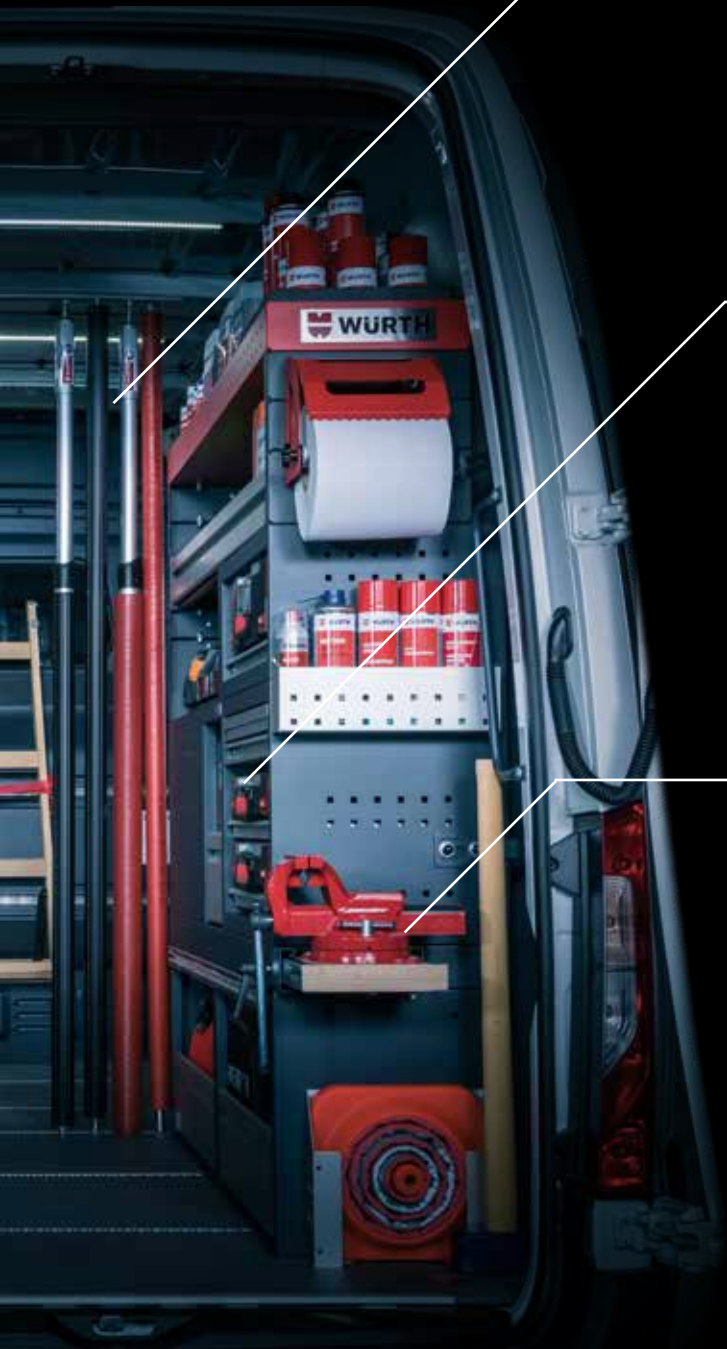

Komplexný **program na zabezpečenie nákladu**