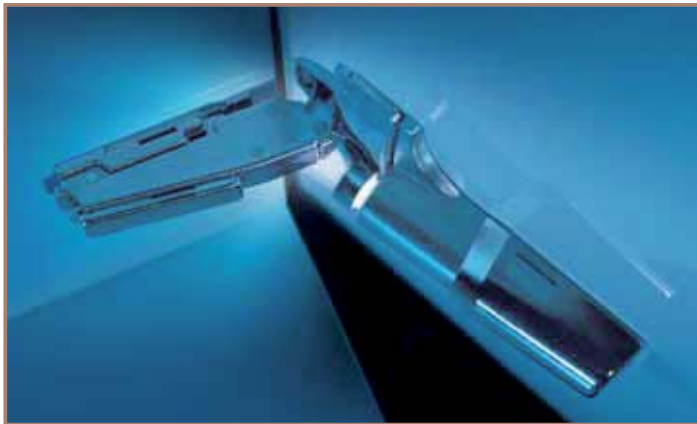

Ilustrační foto

Informace pro objednání:

Název	Obj. č.	Bal./ks.
illuxo Nexis Click-on, bílé světlo	AF069 073 740	1
illuxo Nexis Click-on, modré světlo	AF069 073 739	

Obsah dodávky
1 x adaptér illuxo
1 x LED bodovka (bílé nebo modré světlo)
1 x krytka na baterii
1 x baterie (1/2 AA, 3,6 V lithium - životnost při běžném používání nábytku je dva roky).